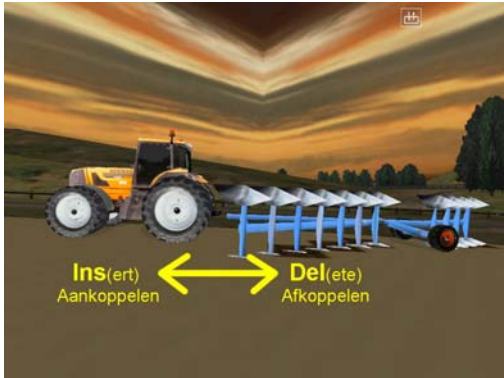

Ploegen met elf schaar

Catagorie :

Zaai klaar maken.

Ins **Ins(ert)** -> Aankoppelen.

Del **Del(ete)** -> Afkoppelen.

(Zo rij je er ook mee op straat.)

1 **1** -> Linksom kantelen.

2 **2** -> Rechtsom kantelen.

4 **4** -> Ploeg omhoog.

3 **3** -> Ploeg omlaag.

Je kunt je Guidance hier niet gebruiken, omdat je niet in het midden staat met ploegen.

Niet iedere ploeg past achter elke tractor.
Je kunt altijd ploegen, met regen of sneeuw enz.
Het gaat alleen iets langzamer.