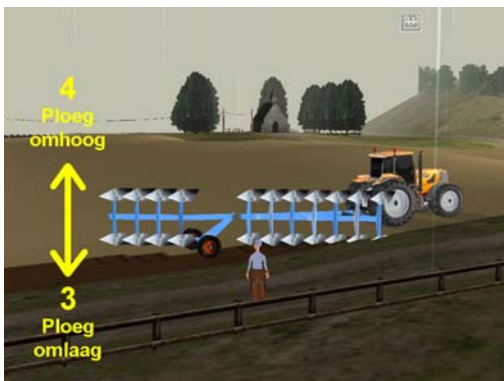

Ploegen met elf schaar

Catagorie :

Zaai klaar maken.

Ins **Ins(ert)** -> Aankoppelen.

Del **Del(ete)** -> Afkoppelen.

(Zo rij je er ook mee op straat.)

1 **1** -> Linksom kantelen.

2 **2** -> Rechtsom kantelen.

4 **4** -> Ploeg omhoog.

3 **3** -> Ploeg omlaag.

Je kunt je Guidance hier niet gebruiken, omdat je niet in het midden staat met ploegen.

Niet iedere ploeg past achter elke tractor.
Je kunt altijd ploegen, met regen of sneeuw enz.
Het gaat alleen iets langzamer.